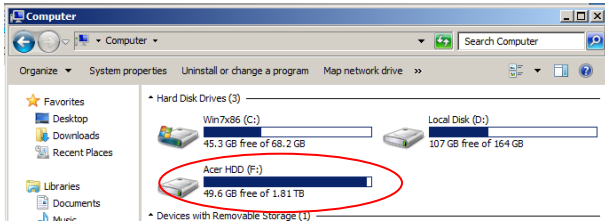

คู่มือการใช้งาน eDLTV

1. เมื่อต่ออุปกรณ์เข้ากับเครื่อง HDD แล้ว รอสักพักจะได้ Acer HDD (F:) ขึ้นมา

2. ภายใน Acer HDD จะมี 5 Folder

- 2.1 eDL-RU ระดับอนุบาล
- 2.2 eDLTV-Primary ระดับประถม
- 2.3 eDLTV-Secondary ระดับมัธยม
- 2.4 eDLTV-Vocation ระดับอาชีวะ
- 2.5 ProgrameDLTV เป็นหน้ากากและหมายเลข Folder ของแต่ละวิชาและแต่ละระดับ