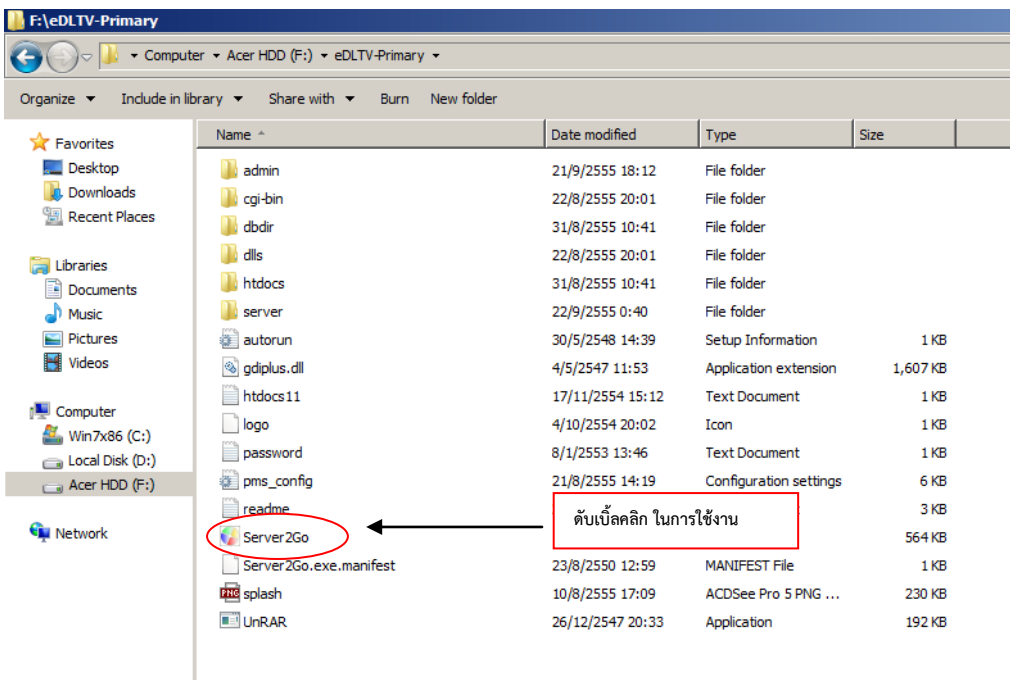

คู่มือการใช้งาน eDLTV

1. เมื่อต่ออุปกรณ์เข้ากับเครื่อง HDD แล้ว รอสักพักจะได้ Acer HDD (F:) ขึ้นมา

2. ภายใน Acer HDD จะมี 5 Folder

- 2.1 eDL-RU ระดับอนุบาล
- 2.2 eDLTV-Primary ระดับประถม
- 2.3 eDLTV-Secondary ระดับมัธยม
- 2.4 eDLTV-Vocation ระดับอาชีวะ
- 2.5 ProgrameDLTV เป็นหน้ากากและหมายเลข Folder ของแต่ละวิชาและแต่ละระดับ